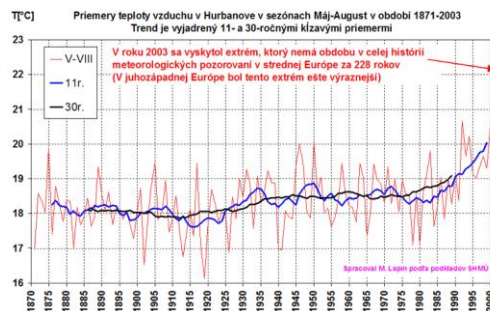

## Extrémy počasia a globálne klimatické zmeny

Dňa 29. 11. 2017 (streda)  
v posluchárni B8 od 9:35 hod.