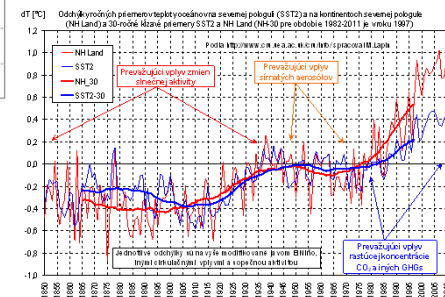

## Extrémy počasia a globálne klimatické zmeny

Dňa 29. 11. 2017 (streda)  
v posluchárni B8 od 9:35 hod.